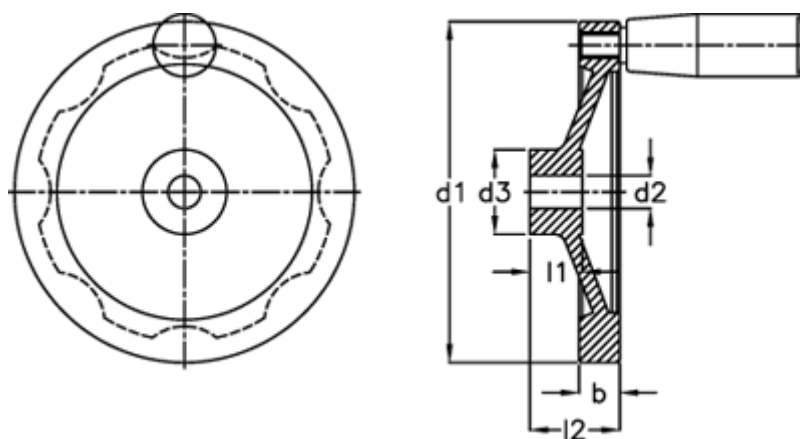

Varenummer: 201119314
Beskrivelse: E+G Håndhjul
GN 323-160-K14-R

Mål

b	= 18.0
d1	= 160
d2 H7	= 14
d3	= 36
Håndtag Ø	= 24
l1	= 20
l2	= 39